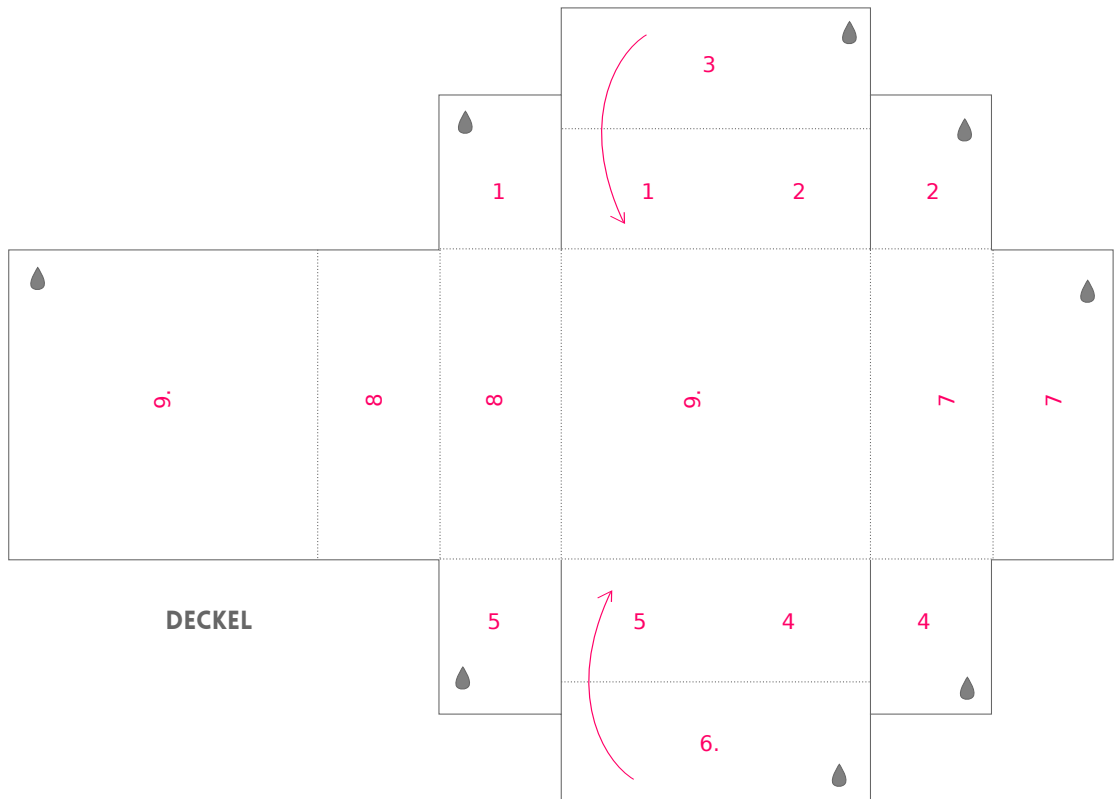

KLEINE SCHACHTEL MIT DECKEL, 4 X 4 CM

WWW.PAPERDESC.COM / 2017 / NUR FÜR PRIVATEN GEBRAUCH / FOR PERSONAL USE ONLY

SCHNEIDEN —————
FALTEN
KLEBEN 