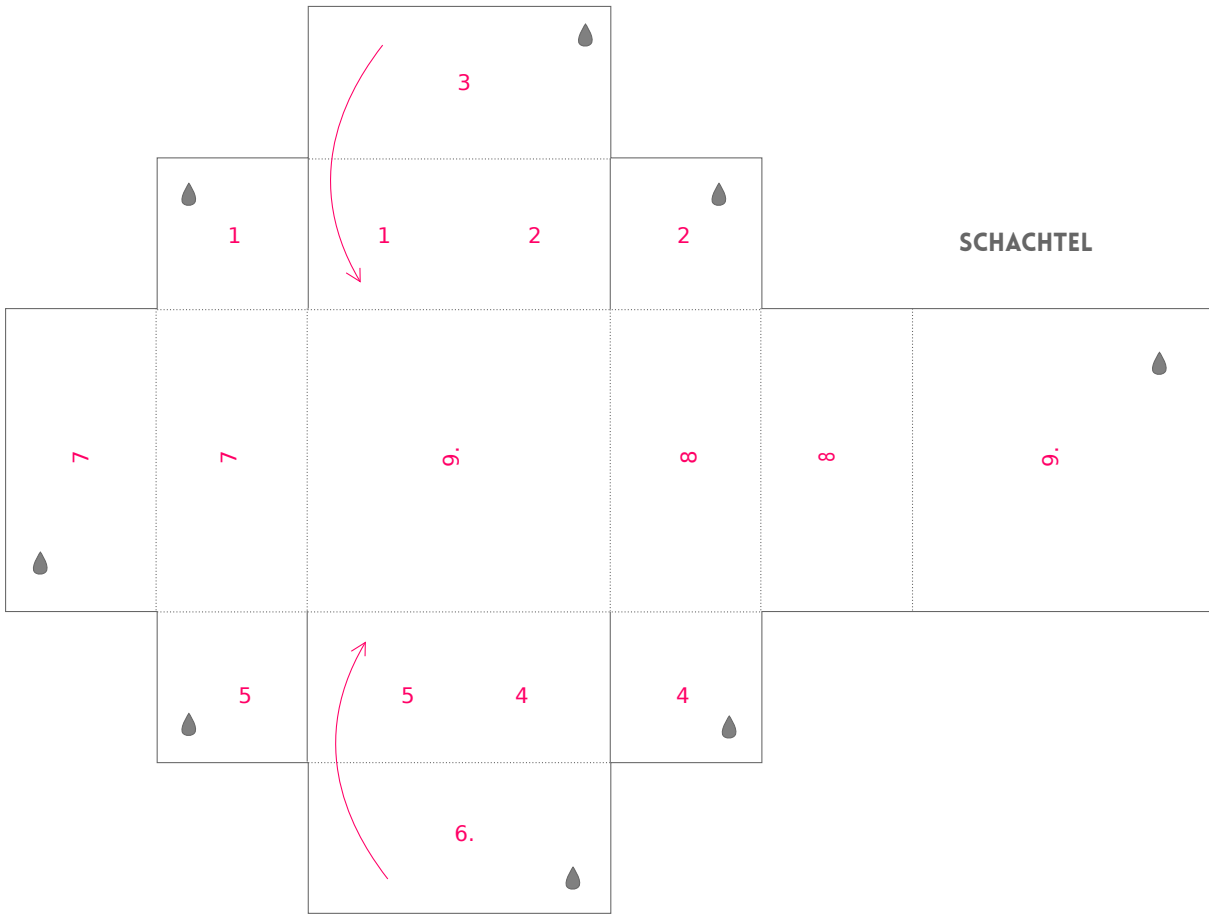

KLEINE SCHACHTEL MIT DECKEL, 4 X 4 CM

WWW.PAPERDESC.COM / 2017 / NUR FÜR PRIVATEN GEBRAUCH / FOR PERSONAL USE ONLY

SCHNEIDEN —————
FALTEN
KLEBEN 